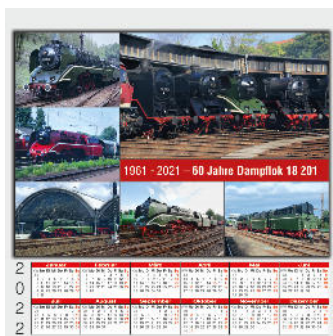

Kalender Schienenwelten 2021

ISBN 978-3-96564-008-5

Verkaufspreis 7,00

- Titel Eib 951 86 1333 (PRESS) und 99 1785 (SDG) im Bf Crazzahl
- 01 Eib 952 23 008 (DB) mit NG 65807 im Bahnhof Altenglan
- 02 Eib 953 95 0027 (DR) mit Sz der BR 95 im Bahnhof Steinach
- 03 Eib 954 482 027 (SBB Cargo) + Mak G 1206 (RBG D 05) bei Dobitschen
- 04 Eib 955 Lok 10 (MaLoWa) mit Sonderzug vor Benndorf
- 05 Eib 956 Lok 4 (DFS) auf der Neideckbrücke bei Streitberg
- 06 Eib 957 204 347 + 204 354 (MTEG) bei Wunsiedel-Hohlenbrunn
- 07 Eib 958 99 2332 (DR) mit Personenzug im Bahnhof Kühlungsborn West
- 08 Eib 959 181 216 (DB AG) mit D-Zug auf der Moselbrücke Konz
- 09 Eib 960 24 083 (DBG) Voldagsen - Salzhemmendorf - Duingen
- 10 Eib 961 89 7373 + SL V 60 447 mit dem Rhön-Zügler bei Ostheim (Rhön)
- 11 NY 048 Tw 475 + Tw 476 (Typ T3D) + Bw in Chemnitz Bernsdorf
- 12 Eib 962 216 181 (DB AG) mit Reisezug im Hp Watenstedt
- Bonus Eib 963 1961 - 2021 – 60 Jahre Dampflokomotive 18 201